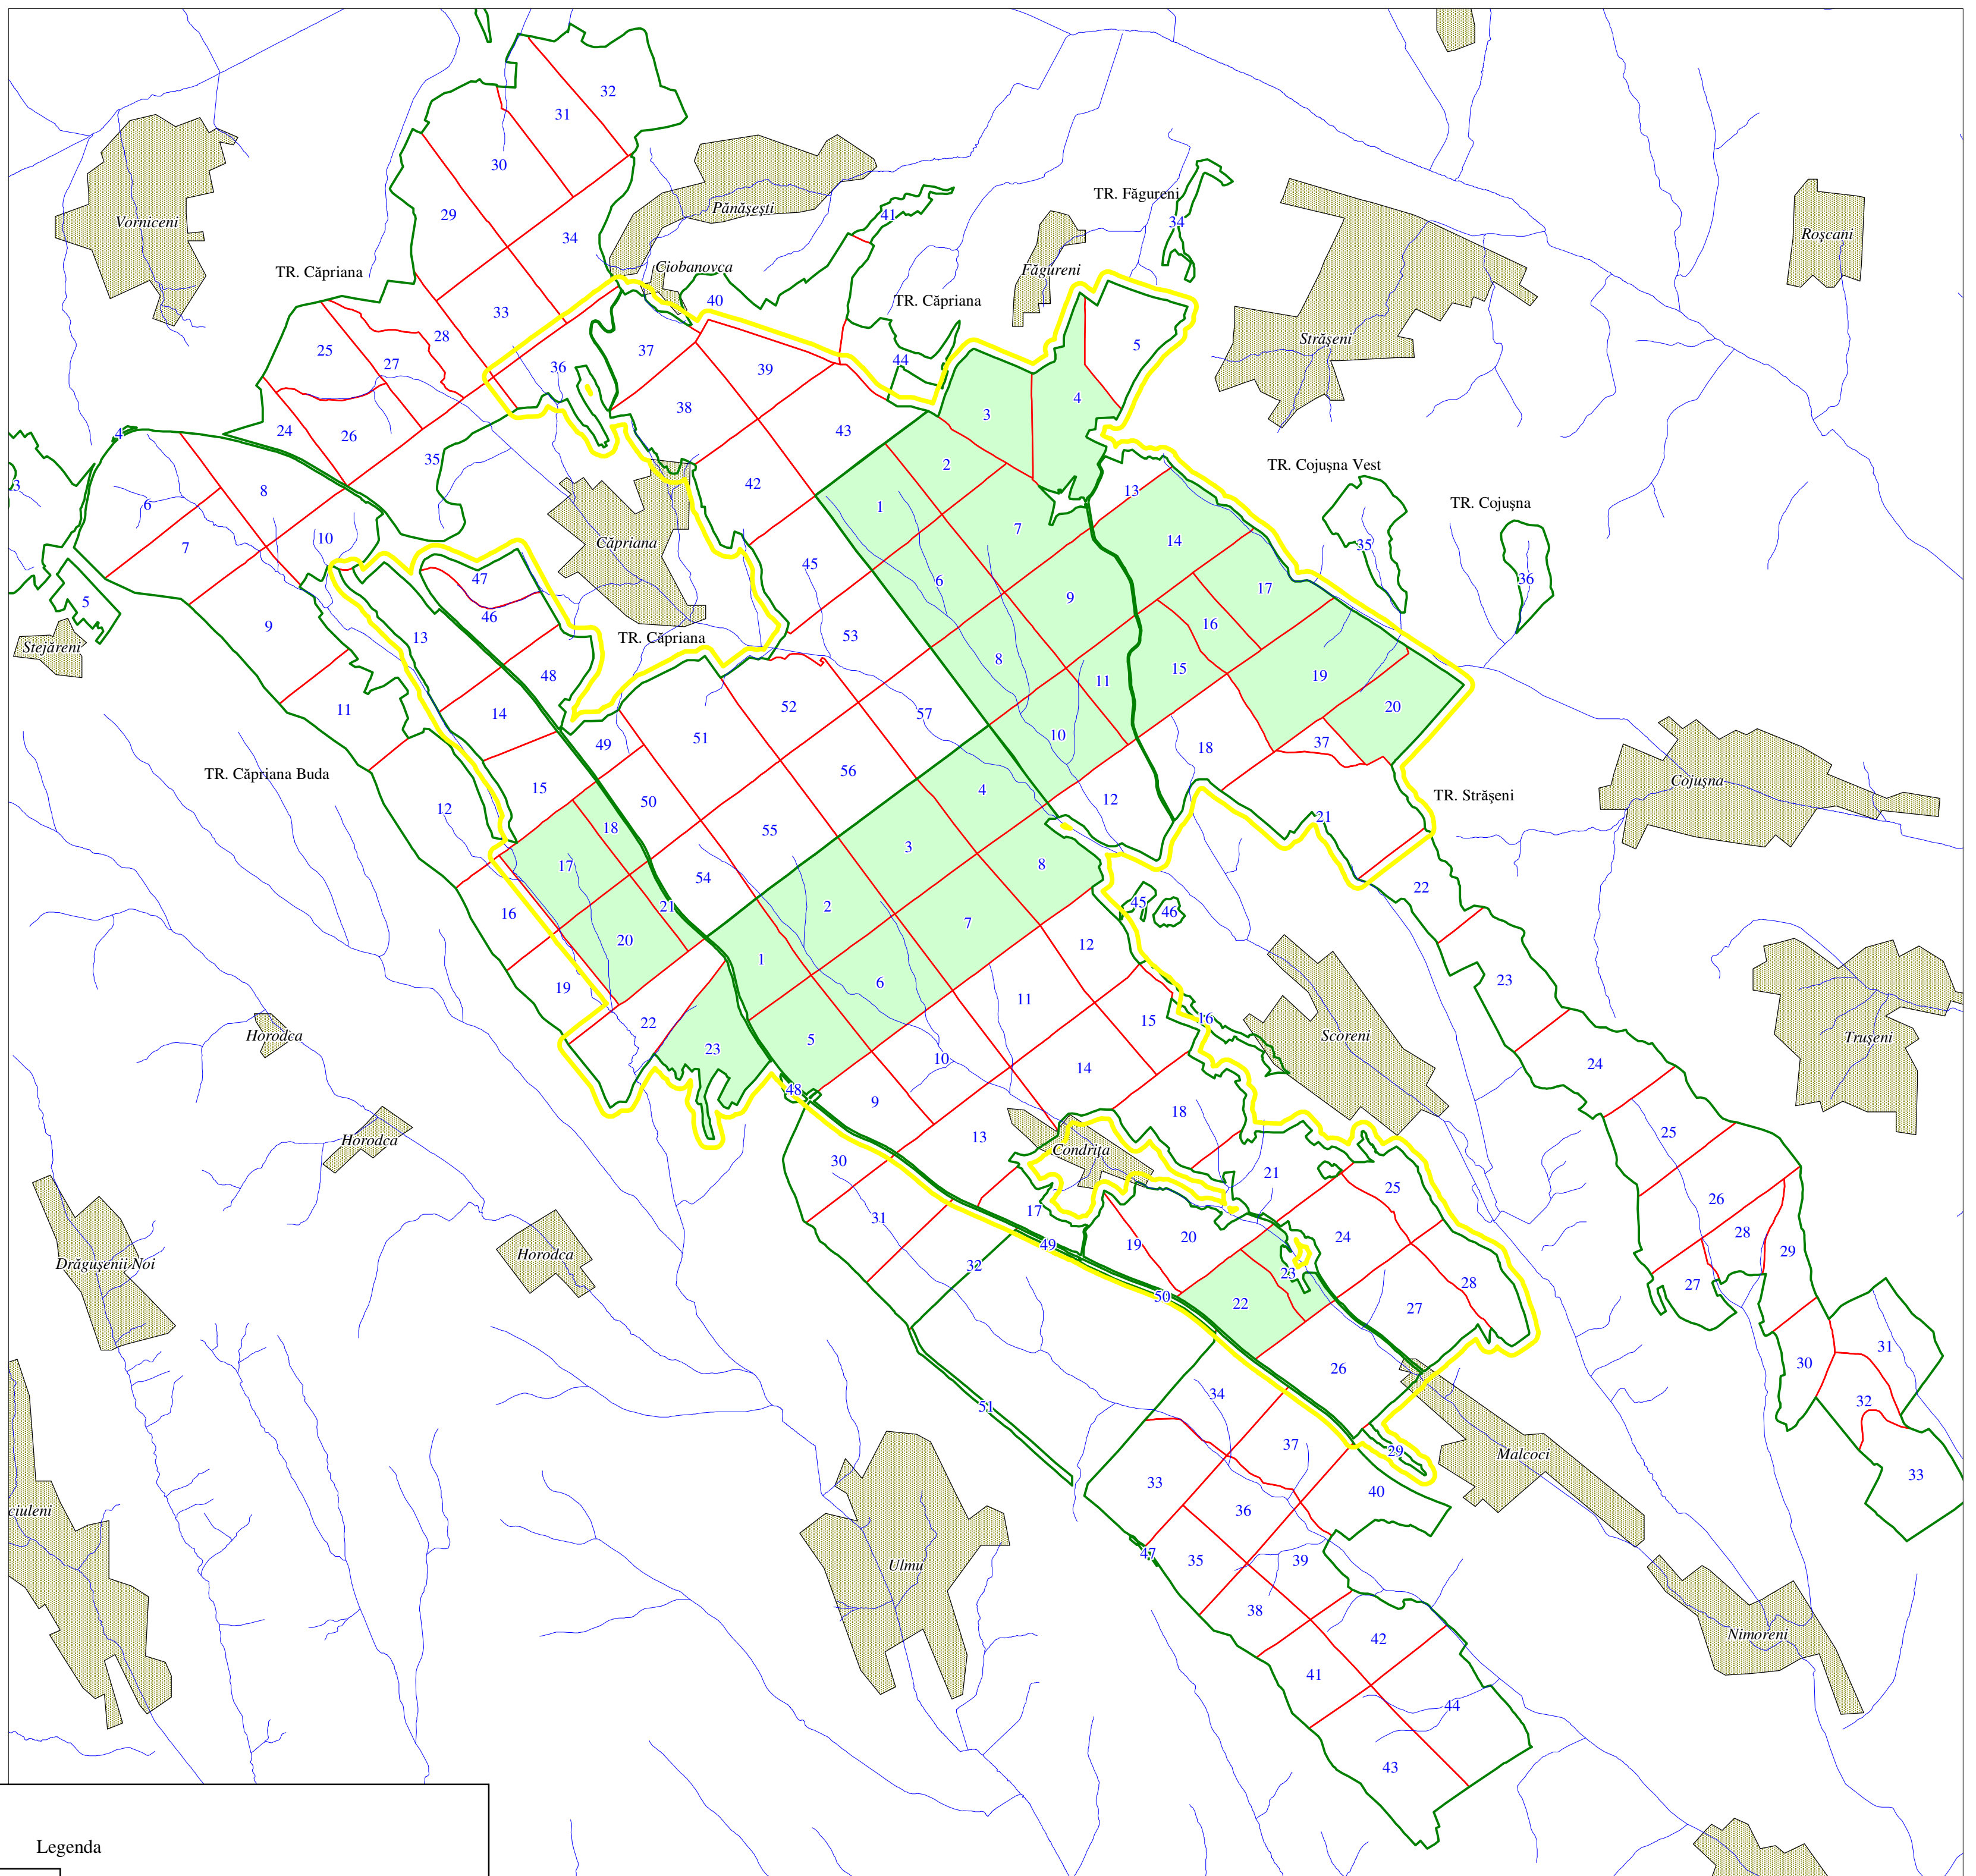

Plan - schiță
 Întreprinderea Silvo-Cinegetică Strășeni
 Scara 1: 50 000

Legenda

- Limita trupului de pădure
- Limita de parcelă
- TR. Haiduc Denumirea trupului de pădure
- 24 Număr de parcelă/ sector prevăzut pentru combatere
- Rețea hidrografică
- Hotarele de lucru