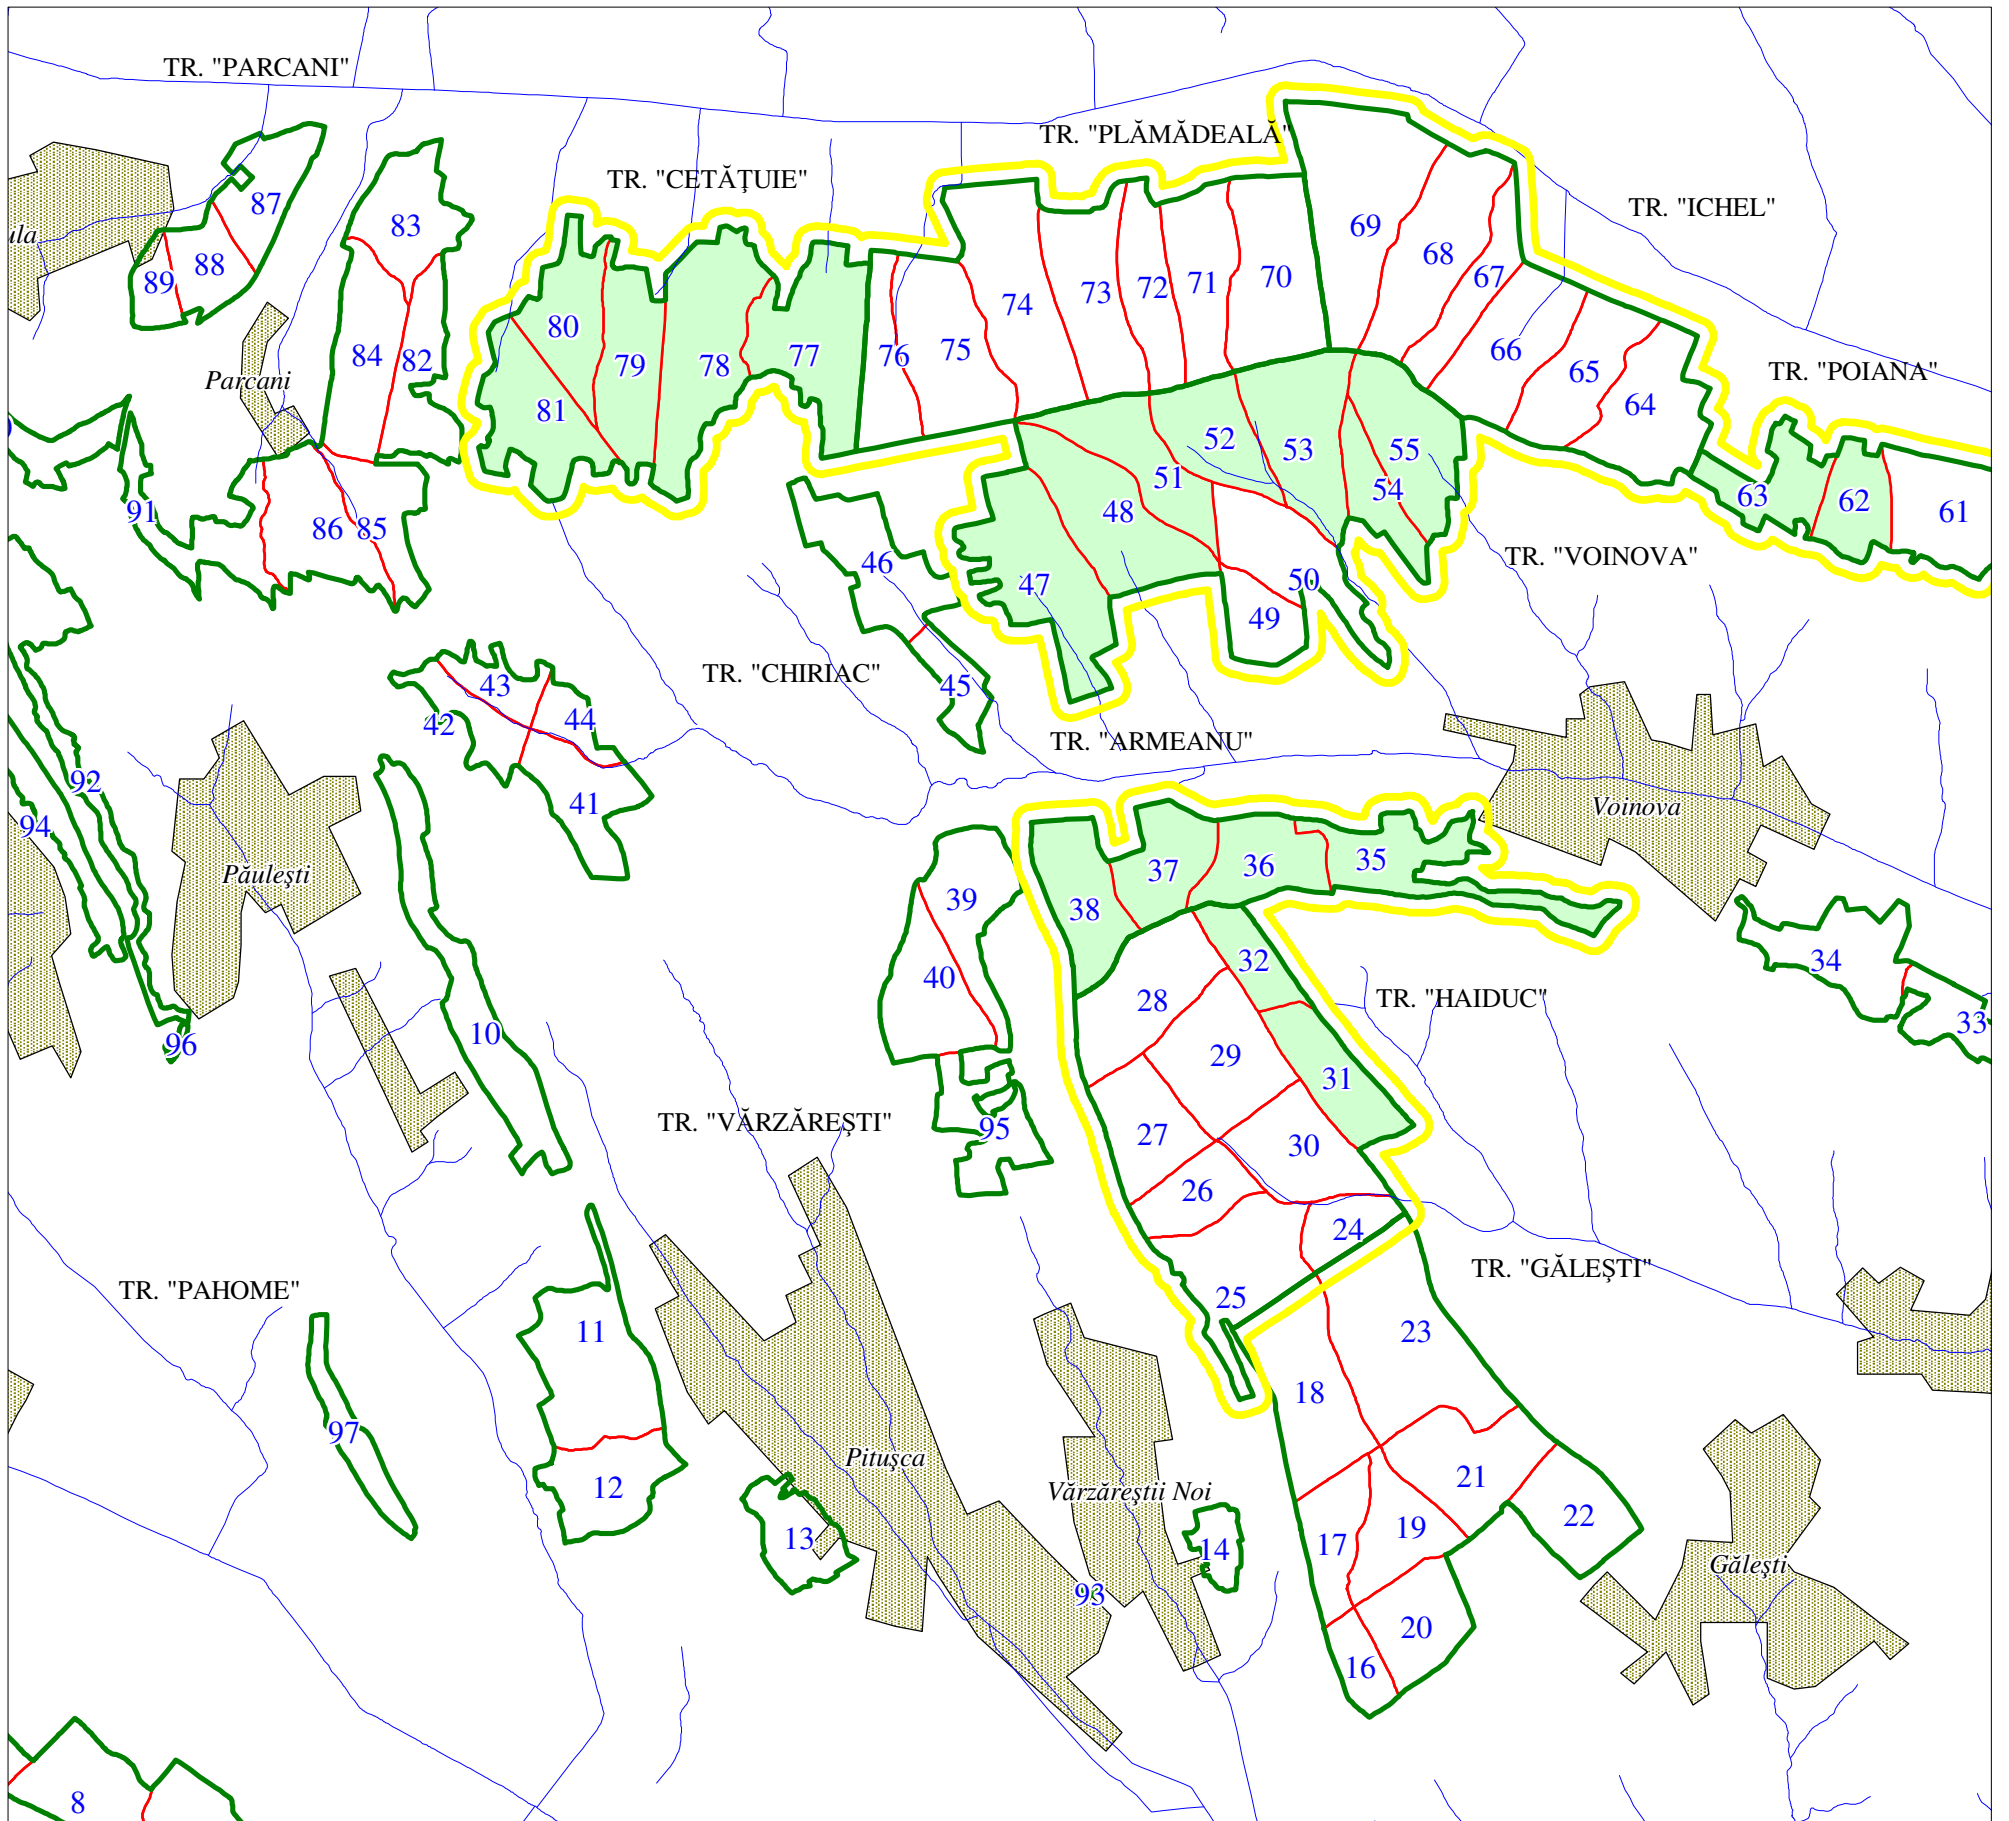

Plan - schiță
 Întreprinderea pentru Silvicultură Călărași
 Ocolul Silvic Vărzărești
 Scara 1: 50 000

Legenda

-  Limita trupului de pădure
-  Limita de parcelă
-  TR. Haiduc Denumirea trupului de pădure
-  Număr de parcelă/ sector prevăzut pentru combatere
-  Rețea hidrografică
-  Hotarele de lucru